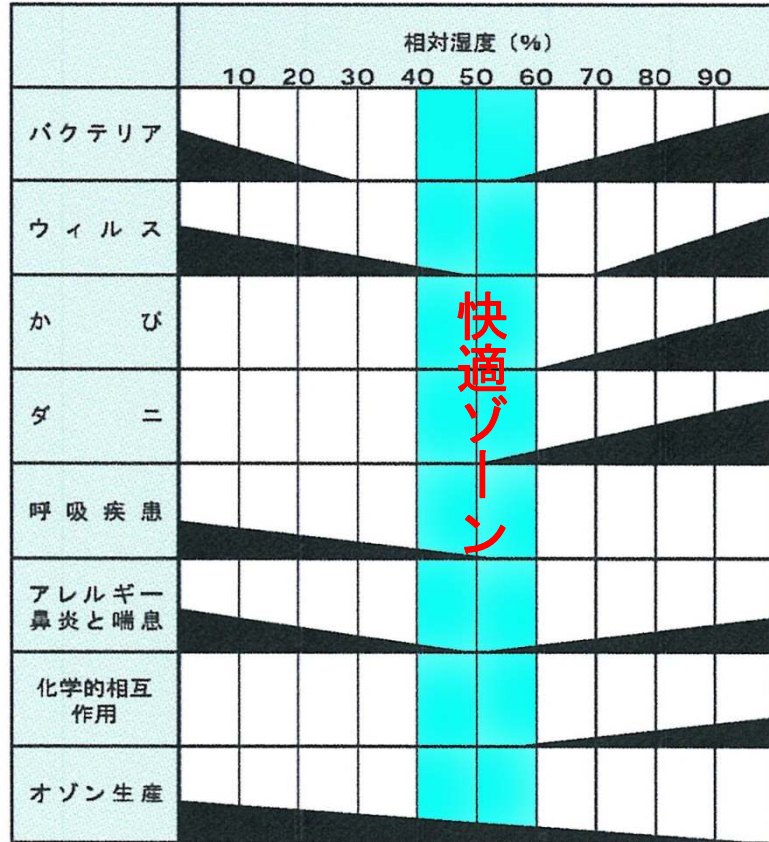

相対湿度と微生物等の相関関係

●相対湿度と微生物等の相関図

ASHRAE報告書1995年より

図2 かぜの流行と絶対湿度(空気中の水)